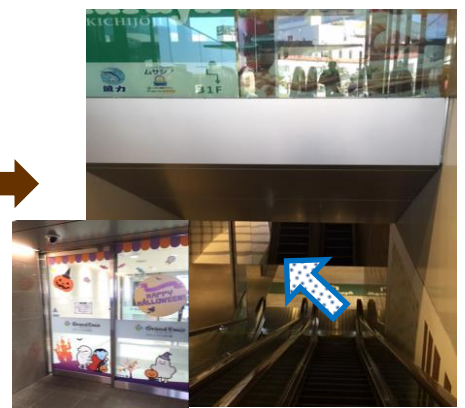

## 大泉学園駅からBurnistaまでの行き方

①大泉学園駅を北口側にです。

②リズモ大泉学園（右側）へ曲がる

③アトムなどのオブジェを左に真っ直ぐ進みます。

④グランエミオの入口が見えてきます。

⑤入口右側にエスカレーターが見えます。

⑥エスカレーターを降り、左側の自動ドアを通りぬけグランエミオの中へ。

⑦ReRaKuさんを右手に進むと外へ出る自動ドアが見えてきます。

⑧外へ出るとこんな感じです。グランエミオを右に道路の反対側へ渡ると...

⑨バニスタの看板発見！建物の3階がバニスタ大泉学園です!!

西武池袋線「大泉学園駅」北口より徒歩3分

〒178-0063  
東京都練馬区東大泉1-26-16  
オガワビル(B) 3階

TEL : 03-3923-5101

営業時間  
平日：9:30～20:30  
土曜：9:30～17:30  
休館日：日曜・祝日